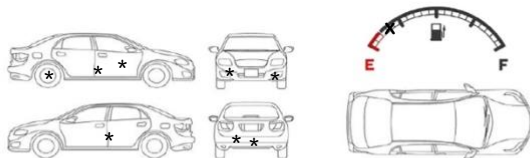

OBSERVACIONES

Muy Buen Estado.

Nota: 6,7

NOTA: Esta certificación indica solo el estado y funcionamiento actual del automóvil, en ningún caso significa una garantía del funcionamiento futuro del mismo y de posibles fallas posteriores a esta certificación.

Luis Peña

Nombre Perito